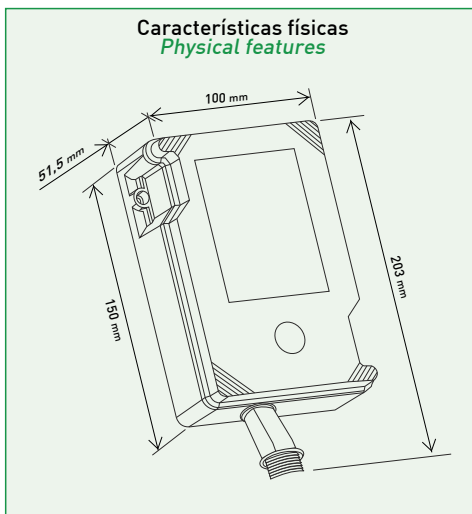

## Características técnicas

*Technical features*

Modelos/Models Códigos/Codes	120V 40kA 77797614	120V 60kA 77797624	120V 80kA 77797634	120V 120kA 77797644
Clasificación según UL 1449 3rd Edition <i>Designation according to UL 1449 3rd Edition</i>	Tipo 2/Type 2			
Clasificación según IEC 61643-11 <i>Designation according to IEC 61643-11</i>	Clase II/Class II			
Modos de protección <i>Protection modes</i>	7 - Protección común y diferencial / 7 - Common & differential protection			
Tensión nominal AC 50-60 Hz <i>Nominal voltage AC 50-60 Hz</i>	U <sub>n</sub> [V] 120/208			
Tensión máxima de servicio AC 50-60 Hz <i>Max. continuous operating voltage AC 50-60 Hz</i>	MCOV [V] 175			
Capacidad máxima de descarga por fase <i>Max. discharge capacity per phase</i>	I <sub>max</sub> /phase [kA] 40      60      80      120			
Capacidad nominal de descarga por fase <i>Nominal discharge capacity per phase</i>	I <sub>n</sub> /phase [kA] 10      10      10      20			
Nivel de protección en tensión (L-N/L-G/N-G) <i>Voltage protection rating (L-N/L-G/N-G)</i>	VPR [V] 600 1200			
Nivel de protección en tensión (L-L) <i>Voltage protection rating (L-L)</i>				
Fusible previo máximo <i>Maximum back-up fuse</i>	[A gL] 63			
Capacidad de cortocircuito <i>Short circuit withstand</i>	SCCR [kA] 100			
Tiempo de respuesta <i>Response time</i>	t <sub>a</sub> [ns] 1			
Material aislante y clase <i>Insulating material &amp; flammability class</i>	PC ; V-0			
Grado de protección del envoltorio <i>Enclosure</i>	IP 66 / NEMA 4			
Sistema Multi-Descarga (MDS) <i>Multi-Discharge System (MDS)</i>	Si / Yes			
Indicación remota (IR) <i>Remote monitoring (IR)</i>	Si / Yes			
LED de indicación de estado <i>Protection status LED</i>	Si / Yes			
LED de tensión <i>Voltage LED</i>	Si / Yes			
Desconexión dinámica térmica <i>Dynamic thermal disconnection</i>	Si / Yes			
Garantía <i>Warranty</i>	5 años/5 years			
Certificaciones <i>Certifications</i>	CE			