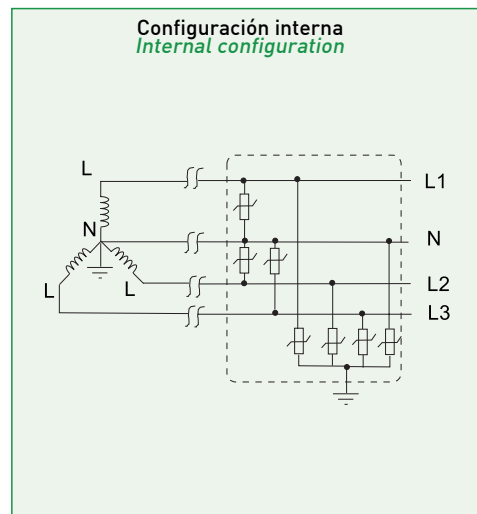

# CPS nano 3 Phase WYE 120V

Dispositivo de protección contra sobretensiones transitorias (DPS)  
Surge Protective Device (SPD)