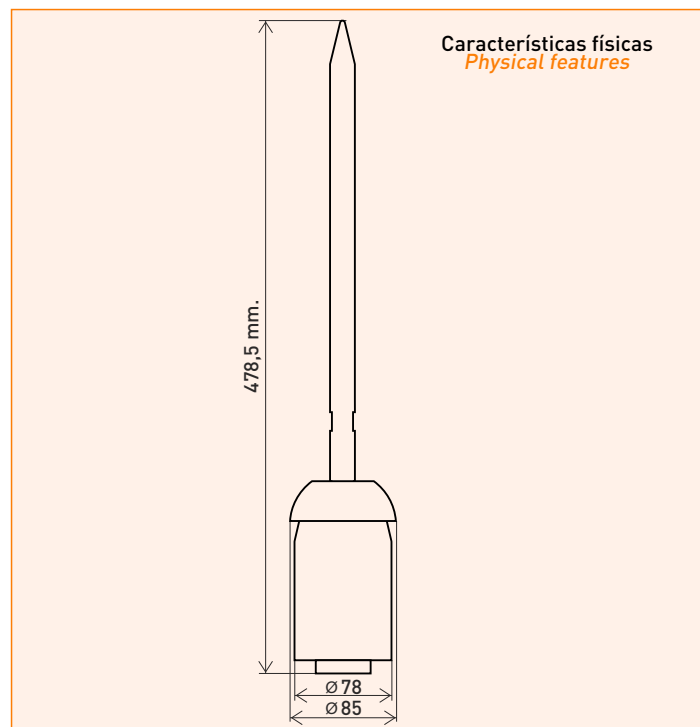

nimbus[®] 45

Pararrayos con avance de cebado (PDC)
Lightning rod with early streamer emission (ESE)

Características físicas
Physical features

Características técnicas Technical features

Código/Code		77901145			
Nivel de protección/Protection level		Nivel I (D=20m)	Nivel II (D=30m)	Nivel III (D=45m)	Nivel IV (D=60m)
Cumple con UNE-21186:2011 According to UNE-21186:2011		Sí / Yes			
Cumple con CTE-SU8 According to CTE-SU8		Sí / Yes			
Máxima corriente de descarga soportada (10/350) Maximum withstand discharge current (10/350)	I _{imp} [kA]	200			
Avance de cebado (PDC) Early Streamer Emission (ESE)	[μs]	45			
Radio de protección (en metros) Protection radius (in meters) R=D+ΔL	h [2m]	25	28	32	36
	h [5m]	63	71	81	89
	h [10m]	64	72	83	92
	h [20m]	65	74	86	97
	h [30m]	64	75	89	101
	h [40m]	62	74	90	103
	h [50m]	58	72	90	105
	h [60m]	51	69	89	105
Peso Weight	[gr]	3115			
Material Material		Inox 316			
Grado de protección del envoltorio Enclosure		IP 67			
Certificaciones Certifications					