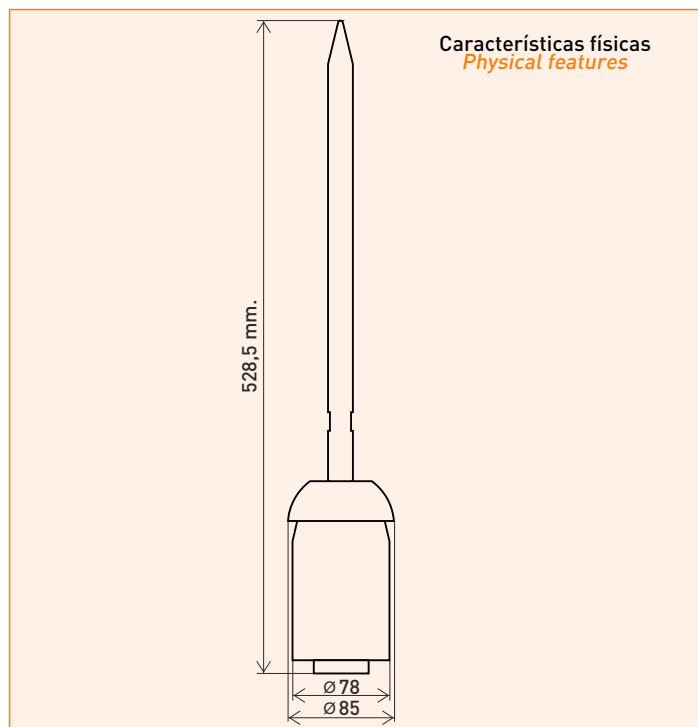

nimbus® 60

Pararrayos con avance de cebado (PDC)
Lightning rod with early streamer emission (ESE)

Características técnicas Technical features

Código/Code		77901160			
Nivel de protección/Protection level		Nivel I (D=20m)	Nivel II (D=30m)	Nivel III (D=45m)	Nivel IV (D=60m)
Cumple con UNE-21186:2011 According to UNE-21186:2011		Sí / Yes			
Cumple con CTE-SU8 According to CTE-SU8		Sí / Yes			
Máxima corriente de descarga soportada (10/350) Maximum withstand discharge current (10/350)	I _{imp} [kA]	200			
Avance de cebado (PDC) Early Streamer Emission (ESE)	[μs]	60			
Radio de protección (en metros) Protection radius (in meters)	h [2m]	31	35	39	43
	h [5m]	79	86	97	107
	h [10m]	79	88	99	109
	h [20m]	80	89	102	113
	h [30m]	79	90	104	116
	h [40m]	77	89	105	118
	h [50m]	74	88	105	120
	h [60m]	69	85	104	120
Peso Weight	[gr]	3235			
Material Material		Inox 316			
Grado de protección del envoltorio Enclosure		IP 67			
Certificaciones Certifications					